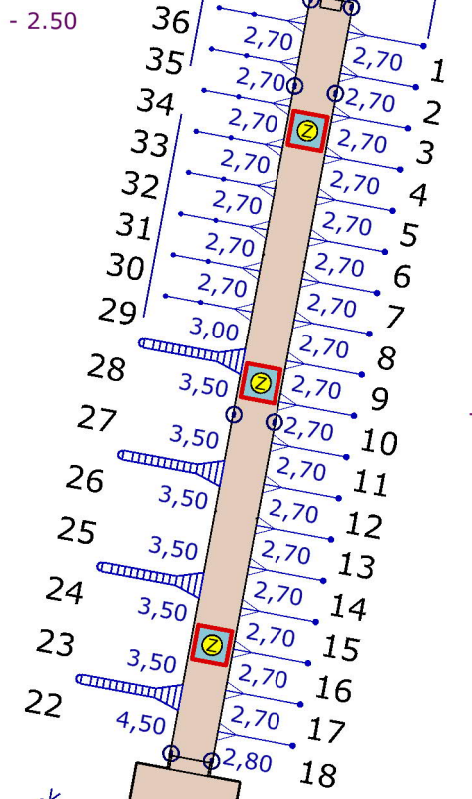

# LAITURI A

# LAITURI B

IMUTYHJENNYS

VAIN LASTAUS JA  
PURKU SALLITTUJA

KANOOTTI-  
LAITURI

# MATALAHDEN LAITURIT

MERKINNÄT:

- AISAPAIKKA
- KÄVELYAIKKA
- POIJUPAIKKA
- TURVATIKAS

- 272,70 PAIKAN NUMERO JA LEVEYS
- VALAISIN / SÄHKÖ / VESI
- 2,50 VIITTEELLINEN VEDENSYVVYYS

© Naantalin kaupunki  
Matalahden laiturit 17.5.2022