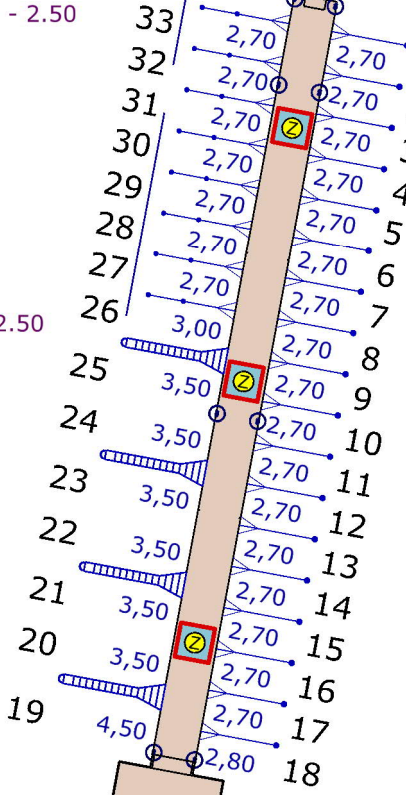

# LAITURI B

IMUTYHJENNYS

VAIN LASTAUS JA  
PURKU SALLITTUJA

KANOOTTI-  
LAITURI

# MATALAHDEN LAITURIT

MERKINNÄT:

- AISAPAIKKA
- KÄVELYAIKKA
- POIJUPAIKKA
- TURVATIKAS

- 272,70 PAIKAN NUMERO JA LEVEYS
- VALAISIN / SÄHKÖ / VESI
- 2,50 VIITTEELLINEN VEDENSYVVYYS

© Naantalin kaupunki  
Matalahden laiturit 17.5.2022