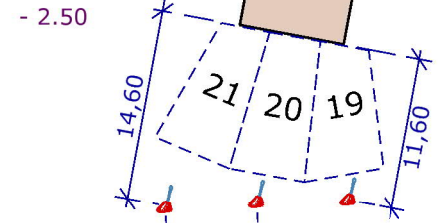

LAITURI A

LAITURI B

IMUTYHJENNYS

VAIN LASTAUS JA
PURKU SALLITTUJA

KANOOTTI-
LAITURI

MATALAHDEN LAITURIT

MERKINNÄT:

- AISAPAIKKA
- KÄVELYAIKKA
- POIJUPAIKKA
- TURVATIKAS

- 272,70 PAIKAN NUMERO JA LEVEYS
- VALAISIN / SÄHKÖ / VESI
- 2,50 VIITTEELLINEN VEDENSYVVYYS

© Naantalin kaupunki
Matalahden laiturit 17.5.2022